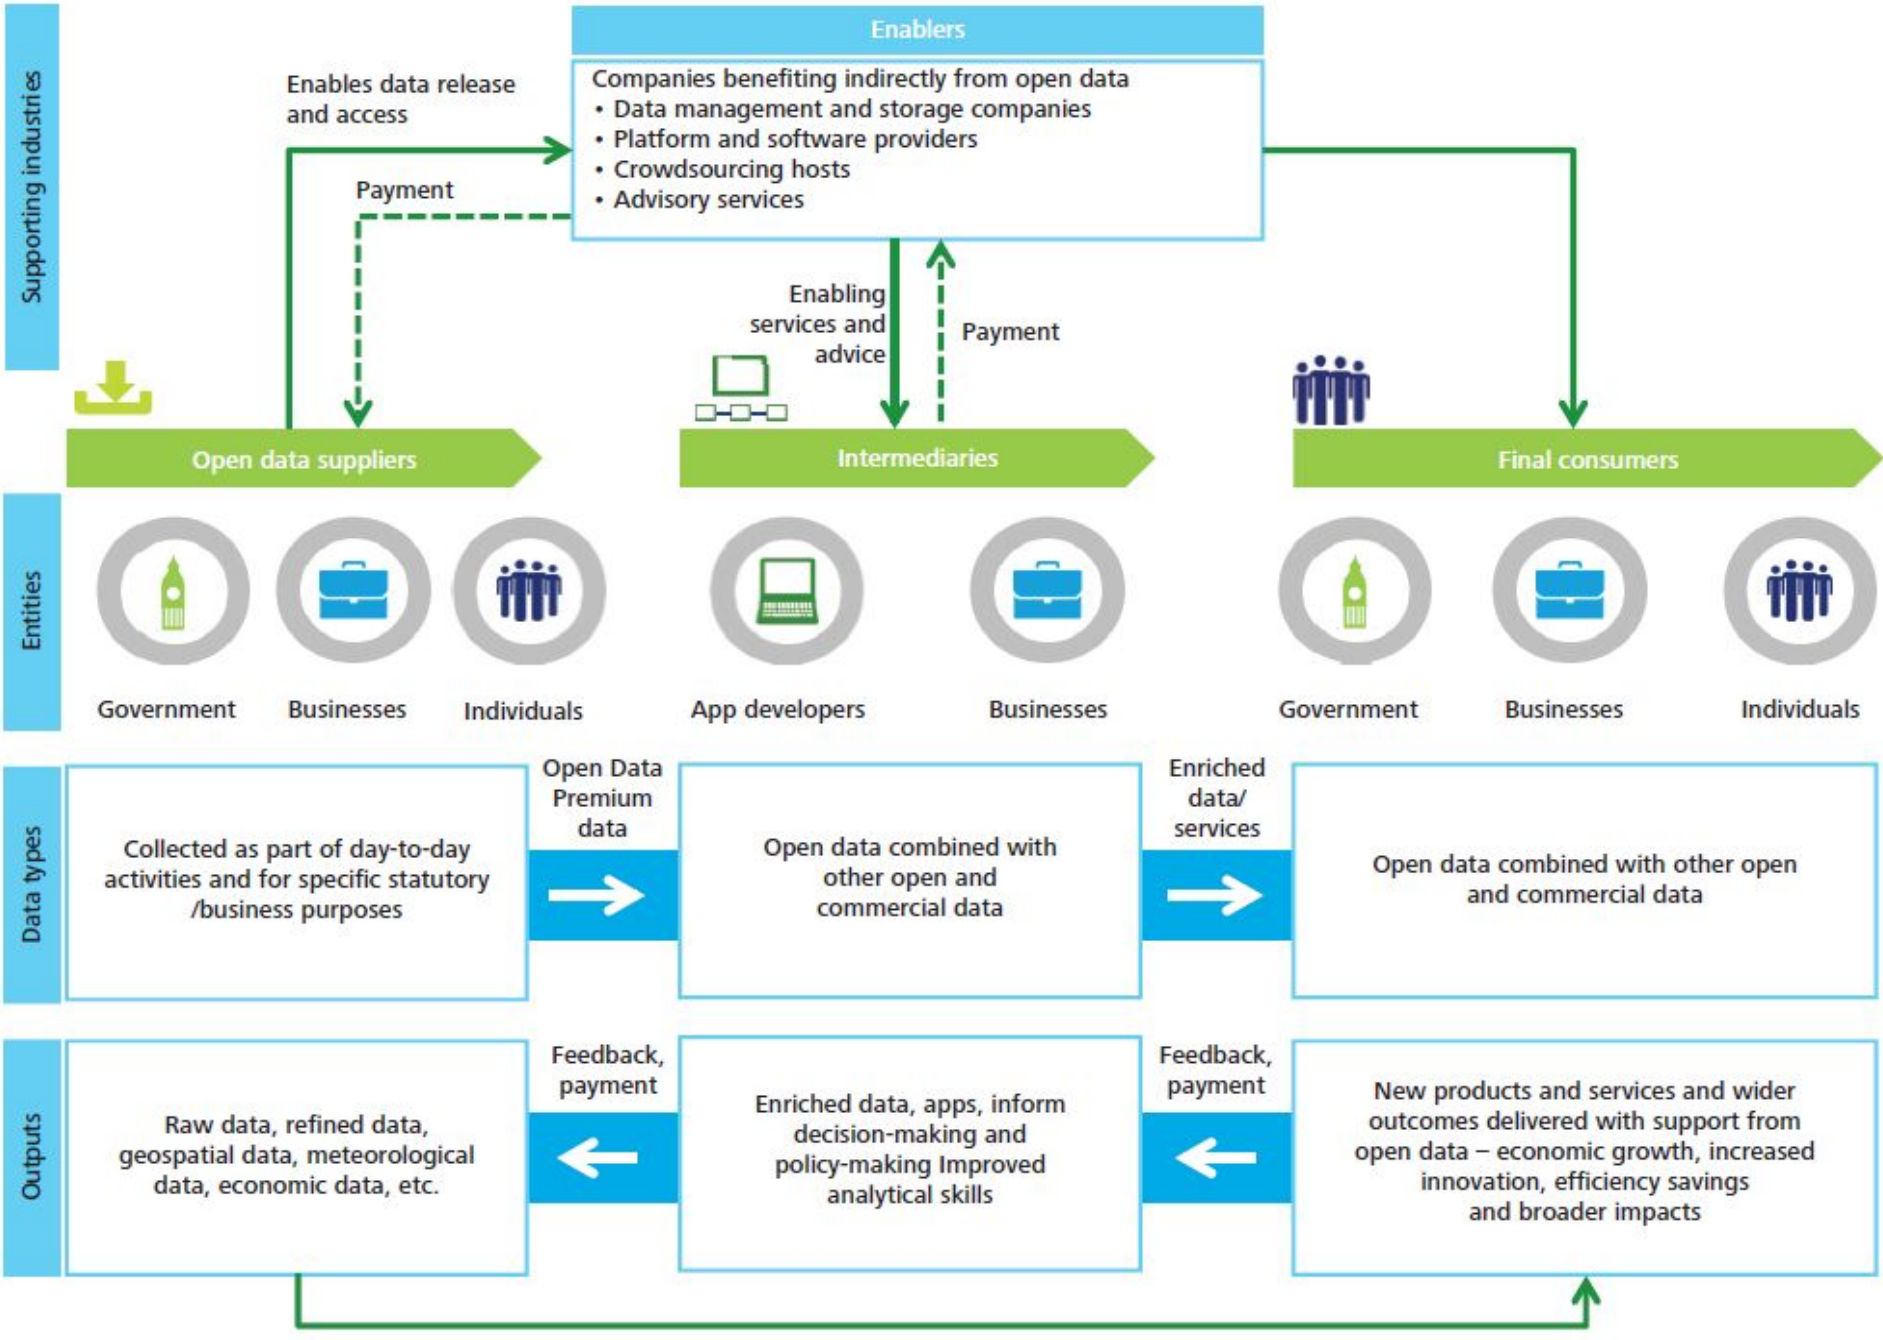

The City as a Platform

Ανοικτή & Συμμετοχική Διακυβέρνηση στον Δήμο Θεσσαλονίκης

Μπάμπης Τσιτλακίδης

ΔΗΜΟΣ ΘΕΣΣΑΛΟΝΙΚΗΣ

Source: The Aspen Institute

ΔΗΜΟΣ ΘΕΣΣΑΛΟΝΙΚΗΣ

Thesswiki

WIKIPEDIA
The Free Encyclopedia

Thessaloniki Dashboard

- Οργανωμένη παρουσίαση Ανοικτών Δεδομένων από διάφορες πηγές και από όλο το οικοσύστημα της πόλης σε ένα σημείο
- Οπτική απεικόνιση
- (Big) Data analytics, δημιουργία KPIs
- Σύστημα Στήριξης Αποφάσεων
- Διαφάνεια, λογοδοσία, συμμετοχή, ενημέρωση, ασφάλεια, υγεία, πολιτισμός αλλά και...
- Επιχειρηματική αξία, έρευνα & ανάπτυξη
- [Δουβλίνο](#), [Έντμοντον](#), [Λονδίνο](#)